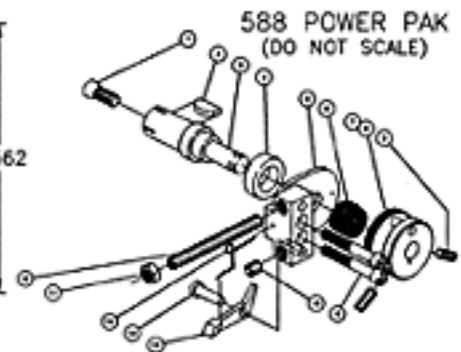

## 681-1-0

- A: 588 POWER PAK
- B: 1318 SHANK
- C: 1884-1 ADAPTER