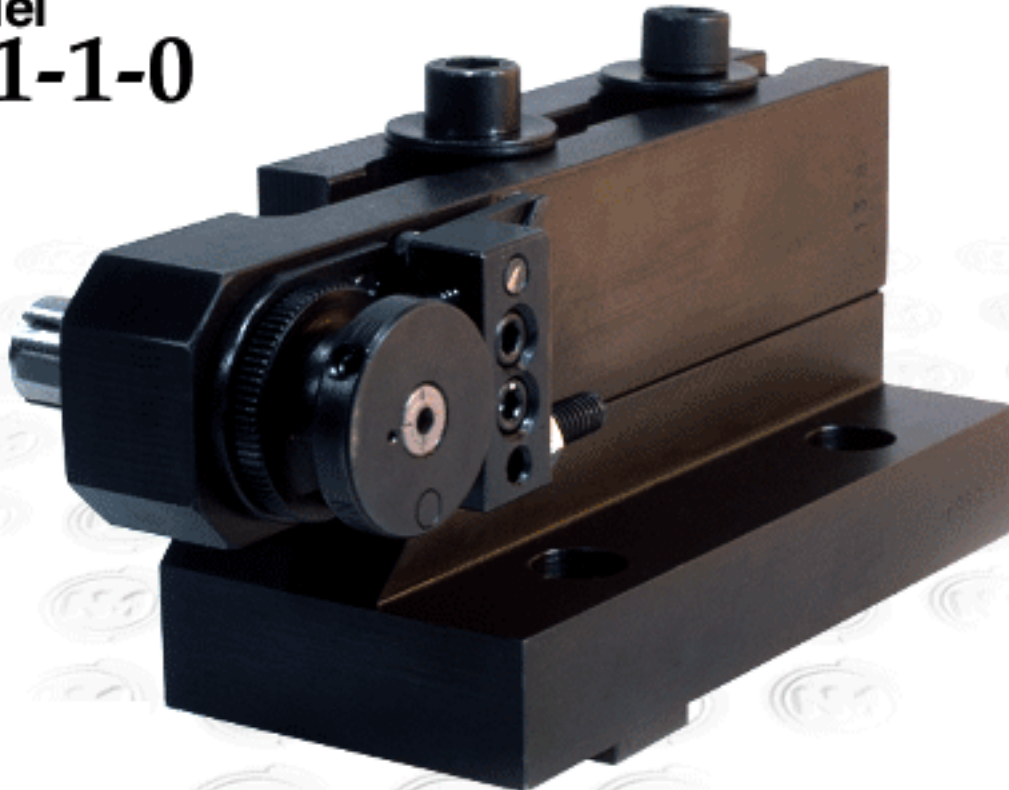

Fraser, Michigan 48026 - USA

model  
**681-1-0**

## 681-1-0

- A: 588 POWER PAK
- B: 1318 SHANK
- C: 1884-1 ADAPTER